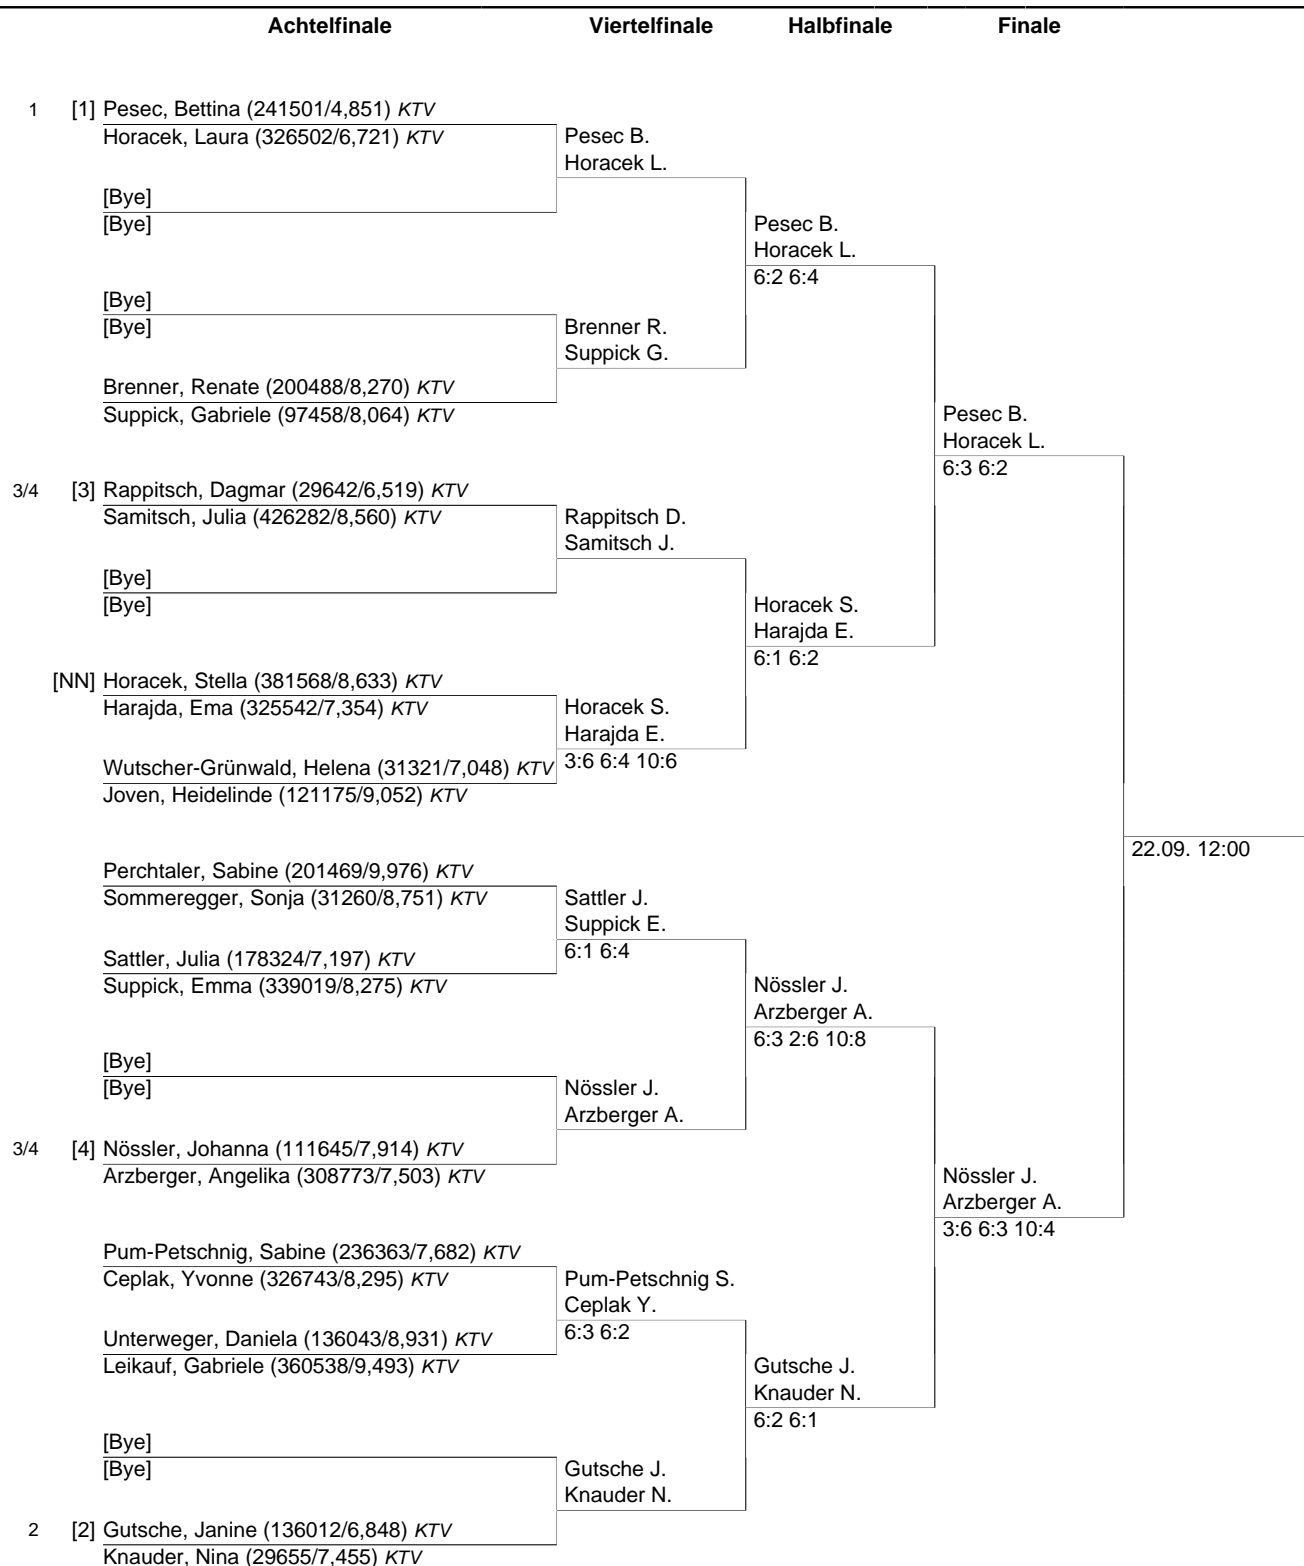

<b>Turnier:</b> Wolfsberger Stadtmeisterschaften 2019		<b>T-Nr.:</b> 177464	<b>Kat.:</b> -
<b>OSR:</b>	<b>Turnierleiter:</b> Siegfried Labi / Rene Prieler	<b>Bewerb:</b> Damen Doppel	
<b>Ort:</b> TC St.Michael	<b>Termin:</b> 05.09.2019 bis 22.09.2019	Hauptfeld	
<b>ÖTV-Rangliste vom:</b>	<b>ATP/WTA-Rangliste vom:</b>	<b>ITN:</b>	

#### Setzliste

Setzp.	Name, Vorname	ATP/WTA-Rg	ÖTV-Rg	AK-Rg	ITN
1	Pesec, Bettina			10	4,85
	Horacek, Laura			37	6,72
2	Gutsche, Janine				6,85
	Knauder, Nina				7,46
3	Rappitsch, Dagmar				6,52
	Samitsch, Julia				8,56
4	Nössler, Johanna				7,91
	Arzberger, Angelika				7,50
5	Sattler, Julia			39	7,20
	Suppick, Emma				8,28
6	Pum-Petschnig, Sabine				7,68
	Ceplak, Yvonne				8,30
7	Horacek, Stella			22	8,63
	Harajda, Ema				7,35
8	Wutscher-Grünwald, Helena				7,05
	Joven, Heidelinde				9,05
9	Brenner, Renate				8,27
	Suppick, Gabriele				8,06
10	Unterweger, Daniela				8,93
	Leikauf, Gabriele				9,49
11	Perchtaler, Sabine				9,98
	Sommeregger, Sonja				8,75